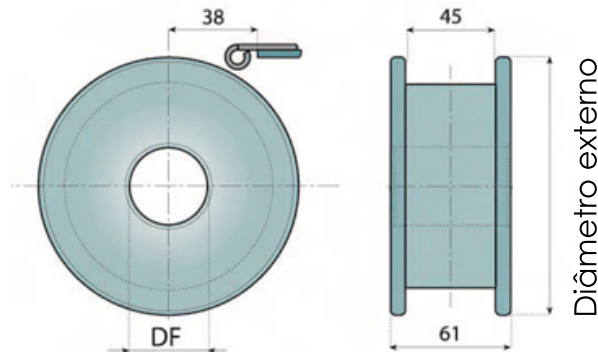

POLIA DE RETORNO PARA CORRENTES

**POLIA DE RETORNO USINADA
(PARA CORRENTES 880, 880M)**

POLIA DE RETORNO USINADA BI PARTIDA

POLIA DE RETORNO USINADA

Z	mm	DF mm
9	117	25/30/35/40
10	129	25/30/35/40
11	142	25/30/35/40
12	154	25/30/35/40

Z	mm	DF mm
9	117	25/30/35/40
10	129	25/30/35/40
11	142	25/30/35/40
12	154	25/30/35/40

CONSULTAR A SAMPLA PARA MATERIAIS DISPONÍVEIS

SAMPLA DO BRASIL IND. E COM. DE CORREIAS LTDA

Rodovia Pedro Eroles, SP 88, KM 33, 930 - Bairro Caputera - Arujá - SP | CEP 07434-090
Tel.: (11) 2144-4500 - Fax: 2144-4550 | vendas@sampla.com.br | www.sampla.com.br