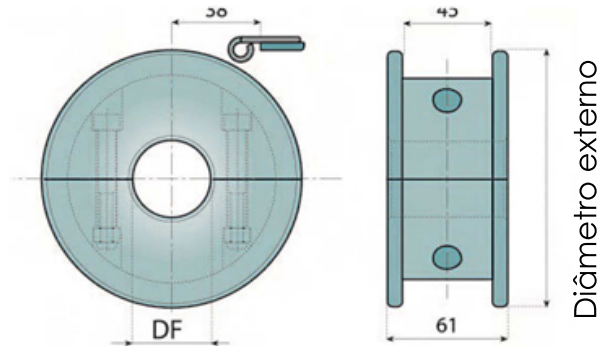

POLIA DE RETORNO PARA CORRENTES

**POLIA DE RETORNO USINADA
(PARA CORRENTES 880, 880M)**

POLIA DE RETORNO USINADA BI PARTIDA

POLIA DE RETORNO USINADA

Z	mm	DF mm
9	117	25/30/35/40
10	129	25/30/35/40
11	142	25/30/35/40
12	154	25/30/35/40

Z	mm	DF mm
9	117	25/30/35/40
10	129	25/30/35/40
11	142	25/30/35/40
12	154	25/30/35/40

CONSULTAR A SAMPLA PARA MATERIAIS DISPONÍVEIS

SAMPLA DO BRASIL IND. E COM. DE CORREIAS LTDA

Rodovia Pedro Eroles, SP 88, KM 33, 930 - Bairro Caputera - Arujá - SP | CEP 07434-090
Tel.: (11) 2144-4500 - Fax: 2144-4550 | vendas@sampla.com.br | www.sampla.com.br