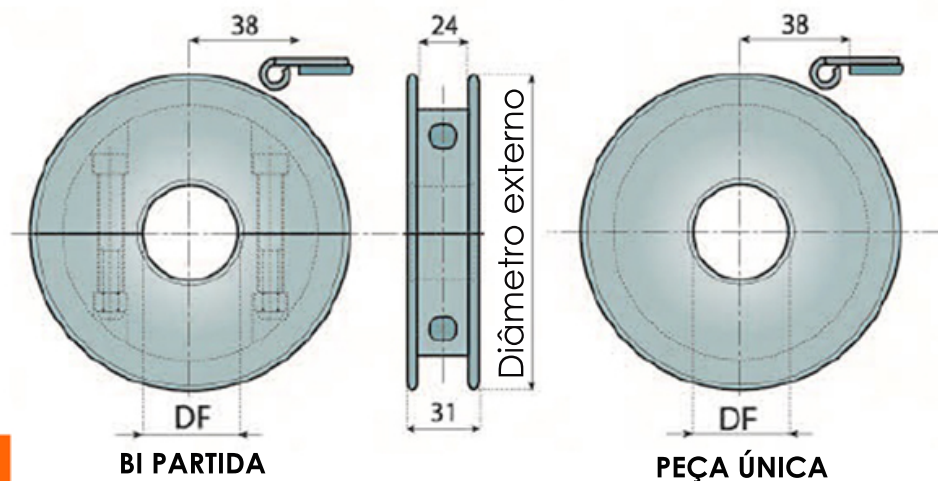

POLIA DE RETORNO PARA CORRENTES

POLIA DE RETORNO USINADA
(PARA CORRENTES 812/815 MINI)

Z	mm	DF mm
19	117	25/30/35/40
21	129	25/30/35/40
23	142	25/30/35/40
25	154	25/30/35/40

CONSULTAR A SAMPLA PARA MATERIAIS DISPONÍVEIS