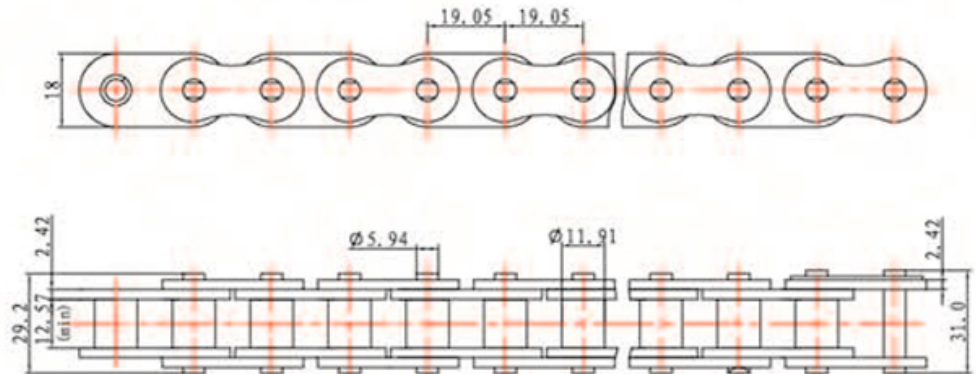

CORRENTE MODULAR PLÁSTICA

863 CORRENTE BASE

CORRENTE BASE PASSO 19,5mm (3/4")

Material: aço carbono ou aço inoxidável

SAMPLA DO BRASIL IND. E COM. DE CORREIAS LTDA

Rodovia Pedro Eroles, SP 88, KM 33, 930 - Bairro Caputera - Arujá - SP | CEP 07434-090
Tel.: (11) 2144-4500 - Fax: 2144-4550 | vendas@sampla.com.br | www.sampla.com.br