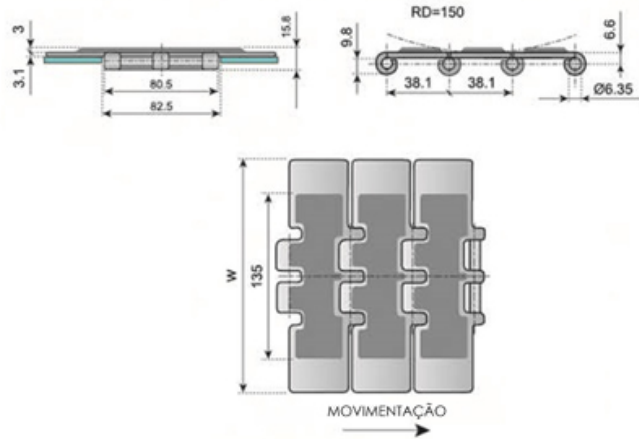

CORRENTE METÁLICA

SS 802/805G
RUBBER TOP

IDENTIFICAÇÃO	LARGURA	
	mm	polegadas
SS802/805 - K750G	190,5	7,50
SS802/805 - K1000G	254	10,00
SS802/805 - K1200G	304,8	12,00

SAMPLA DO BRASIL IND. E COM. DE CORREIAS LTDA

Rodovia Pedro Eroles, SP 88, KM 33, 930 - Bairro Caputera - Arujá - SP | CEP 07434-090
Tel.: (11) 2144-4500 - Fax: 2144-4550 | vendas@sampla.com.br | www.sampla.com.br