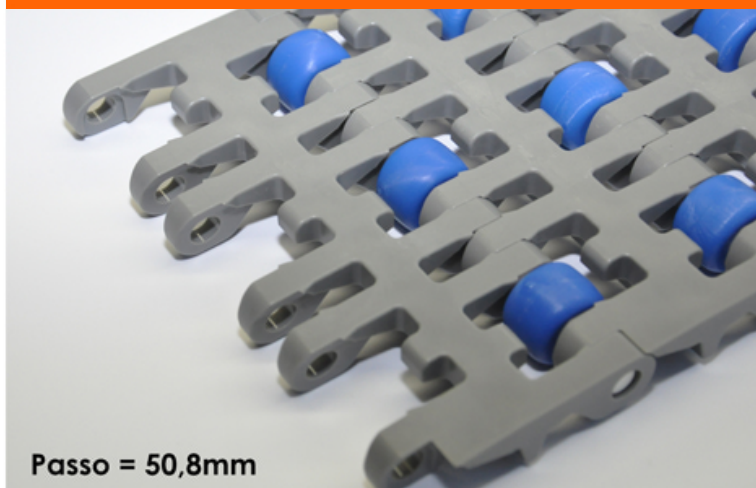

ESTEIRA MODULAR PLÁSTICA

MPB com Roletes

Passo = 50,8mm

ENGRENAGENS

Material: Nylon PA 6/PA66

Dentes	Diâmetro Primitivo
6	101,6 mm
8	132,8 mm
10	164,4 mm
12	196,3 mm

Consultar a Sampla para furações disponíveis.

Referência:	7502 (POM)/ 7517 (PP)
Tipo:	Superfície aberta
Passo:	50,8 mm
Material:	Poliacetil/ Polipropileno
Cor:	Branca
Largura (mm):	Consultar larguras disponíveis

SAMPLA DO BRASIL IND. COM. CORREIAS LTDA