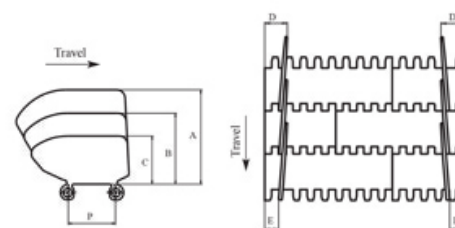

ESTEIRA MODULAR PLÁSTICA

MPB Elo Emborrachado

ENGRENAGENS

Material: Nylon PA 6/PA66

Dentes	Diâmetro Primitivo
6	101,6 mm
8	132,8 mm
10	164,4 mm
12	196,3 mm

Consultar a Sampla para furações disponíveis.

Referência:	7502
Tipo:	Superfície fechada
Passo:	50,8 mm
Material:	Poliacetal
Cor:	Branca
Largura (mm):	Consultar larguras disponíveis

Talisca Retá

Altura:	1", 2", 3", 4" e 6"
Passo:	50,8mm
Material:	PP/PE/POM
Cor:	Branca

Talisca Curva

Altura:	1", 2", 3", 4" e 6"
Passo:	50,8mm
Material:	PP/PE/POM
Cor:	Branca

Aba Lateral

Altura:	2", 3" e 4"
Passo:	50,8mm
Material:	PP
Cor:	Branca