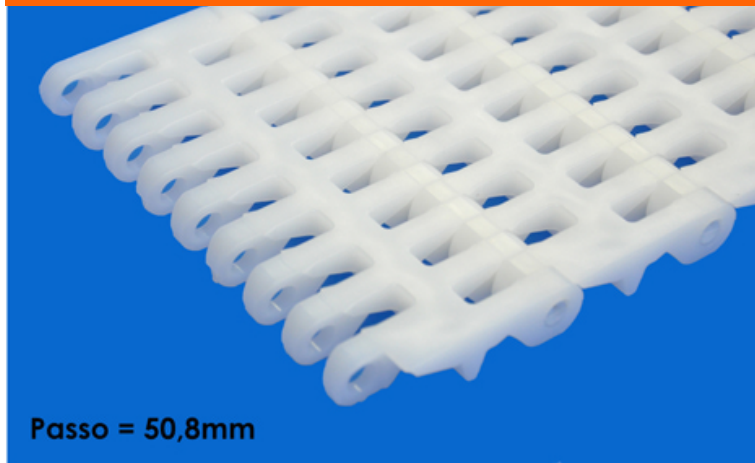

ESTEIRA MODULAR PLÁSTICA

MPB 22% Aberta

Passo = 50,8mm

ENGRENAGENS

Material: Nylon PA 6/PA66

Dentes	Diâmetro Primitivo
6	101,6 mm
8	132,8 mm
10	164,4 mm
12	196,3 mm

Consultar a Sampla para furações disponíveis.

Referência:	7528
Tipo:	Superfície aberta 22%
Passo:	50,8 mm
Material:	Poliacetal/ Polipropileno/ Polietileno
Cor:	Branca
* Largura (mm):	151 - 184 - 268 - 302 - 335 - 402 - 418 - 452 - 486 - 503 - 553 - 569 - 603 ... 2512

* Consultar a Sampla para outras larguras disponíveis.

Talisca Retá

Altura:	1", 2", 3", 4" e 6"
Passo:	50,8mm
Material:	PP/PE/POM
Cor:	Branca

Talisca Curva

Altura:	1", 2", 3", 4" e 6"
Passo:	50,8mm
Material:	PP/PE/POM
Cor:	Branca

Aba Lateral

Altura:	2", 3" e 4"
Passo:	50,8mm
Material:	PP
Cor:	Branca

SAMPLA DO BRASIL IND. COM. CORREIAS LTDA

Rod. Pedro Eroles SP 88 Km 33, 930 - Caputera - Arujá - SP / Cep 07434-090

Fone: +55 11 2144-4500 Fax: +55 11 2144-4550