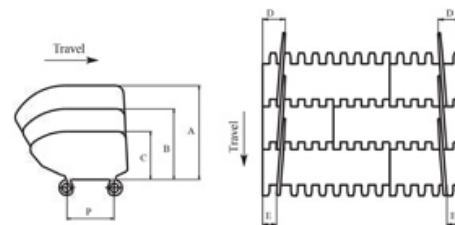

Referência:	7528
Tipo:	Superfície aberta 22%
Passo:	50,8 mm
Material:	Poliacetal/ Polipropileno/ Polietileno
Cor:	Branca
* Largura (mm):	151 - 184 - 268 - 302 - 335 - 402 - 418 - 452 - 486 - 503 - 553 - 569 - 603 ... 2512

* Consultar a Sampla para outras larguras disponíveis.

Talisca Retá

Altura:	1", 2", 3", 4" e 6"
Passo:	50,8mm
Material:	PP/PE/POM
Cor:	Branca

Talisca Curva

Altura:	1", 2", 3", 4" e 6"
Passo:	50,8mm
Material:	PP/PE/POM
Cor:	Branca

Aba Lateral

Altura:	2", 3" e 4"
Passo:	50,8mm
Material:	PP
Cor:	Branca

SAMPLA DO BRASIL IND. COM. CORREIAS LTDA

Rod. Pedro Eroles SP 88 Km 33, 930 - Caputera - Arujá - SP / Cep 07434-090

Fone: +55 11 2144-4500 Fax: +55 11 2144-4550