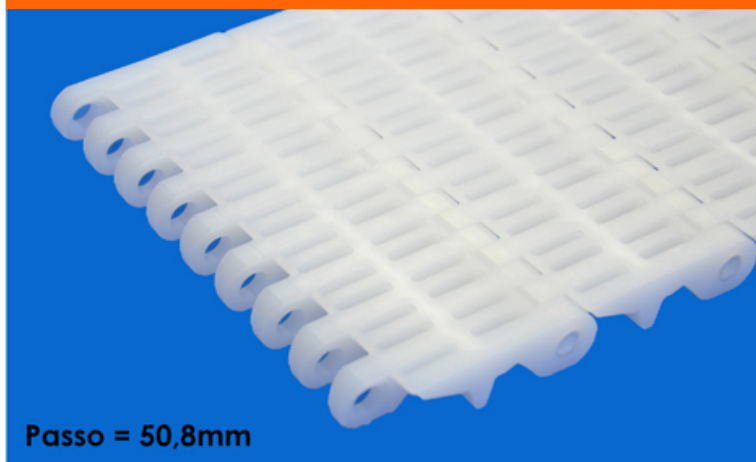

ESTEIRA MODULAR PLÁSTICA

MPB 20% Aberta

Passo = 50,8mm

ENGRENAGENS

Material: Nylon PA 6/PA66

Dentes	Diâmetro Primitivo
6	101,6 mm
8	132,8 mm
10	164,4 mm
12	196,3 mm

Consultar a Sampla para furações disponíveis.

Referência:	7511
Tipo:	Superfície aberta 20%
Passo:	50,8 mm
Material:	Poliacetal/ Polipropileno/ Polietileno
Cor:	Branca
* Largura (mm):	151 - 184 - 268 - 302 - 335 - 402 - 418 - 452 - 486 - 503 - 553 - 569 - 603 ... 2512
* Consultar a Sampla para outras larguras disponíveis.	

Talisco Reto

Altura:	1", 2", 3", 4" e 6"
Passo:	50,8mm
Material:	PP/PE/POM
Cor:	Branca

Talisco Curva

Altura:	1", 2", 3", 4" e 6"
Passo:	50,8mm
Material:	PP/PE/POM
Cor:	Branca

Aba Lateral

Altura:	2", 3" e 4"
Passo:	50,8mm
Material:	PP
Cor:	Branca