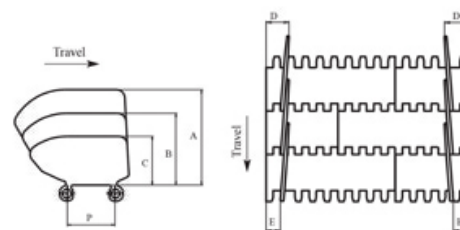

Referência:	7511
Tipo:	Superfície aberta 20%
Passo:	50,8 mm
Material:	Poliacetal/ Polipropileno/ Polietileno
Cor:	Branca
* Largura (mm):	151 - 184 - 268 - 302 - 335 - 402 - 418 - 452 - 486 - 503 - 553 - 569 - 603 ... 2512
* Consultar a Sampla para outras larguras disponíveis.	

Talisco Reto

Altura:	1", 2", 3", 4" e 6"
Passo:	50,8mm
Material:	PP/PE/POM
Cor:	Branca

Talisco Curva

Altura:	1", 2", 3", 4" e 6"
Passo:	50,8mm
Material:	PP/PE/POM
Cor:	Branca

Aba Lateral

Altura:	2", 3" e 4"
Passo:	50,8mm
Material:	PP
Cor:	Branca