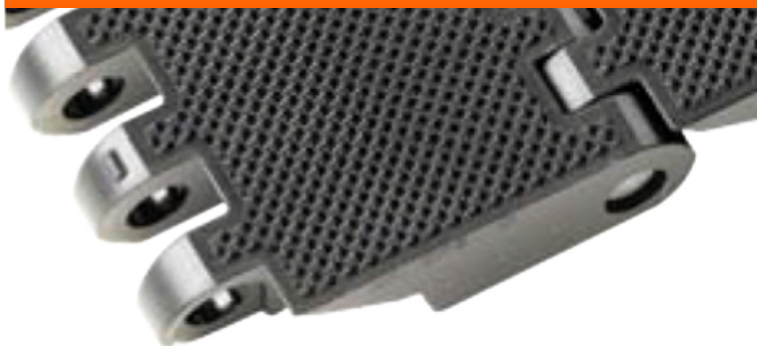

# ESTEIRA MODULAR PLÁSTICA

## CPB Superfície Rugosa

**Passo = 50,8 mm**

<b>Referência:</b>	7538
<b>Tipo:</b>	Superfície rugosa
<b>Passo:</b>	50,8 mm
<b>Material:</b>	Poliacetal NL
<b>Cor:</b>	Preta
<b>*Largura (mm):</b>	150 - 200 - 250 - 300 - 350 - 401 - 451 - 501 - 551 - 601 - 651 - 701... 2102
<b>* Consultar a Sampla para outras larguras disponíveis.</b>	

## ENGRENAGENS

**Material: Nylon PA 6/PA66**

<b>Dentes</b>	<b>Diâmetro Primitivo</b>
6	101,6 mm
8	132,8 mm
10	164,4 mm
12	196,3 mm

**Consultar a Sampla para furações disponíveis.**

**Nota:** 1) Esteiras plásticas tipo MPB e CPB utilizam os mesmos tipos de engrenagens.