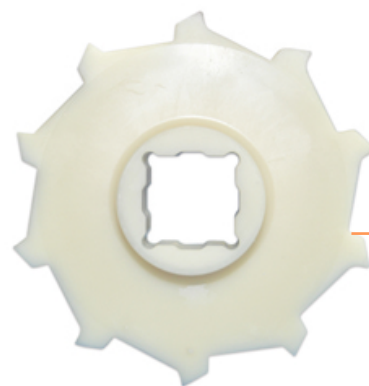

## CPB Superfície Rugosa

**Passo = 50,8 mm**

<b>Referência:</b>	7538
<b>Tipo:</b>	Superfície rugosa
<b>Passo:</b>	50,8 mm
<b>Material:</b>	Poliacetal NL
<b>Cor:</b>	Preta
<b>*Largura (mm):</b>	150 - 200 - 250 - 300 - 350 - 401 - 451 - 501 - 551 - 601 - 651 - 701... 2102
<b>* Consultar a Sampla para outras larguras disponíveis.</b>	

## ENGRENAGENS

**Material: Nylon PA 6/PA66**

<b>Dentes</b>	<b>Diâmetro Primitivo</b>
6	101,6 mm
8	132,8 mm
10	164,4 mm
12	196,3 mm

**Consultar a Sampla para furações disponíveis.**

**Nota:** 1) Esteiras plásticas tipo MPB e CPB utilizam os mesmos tipos de engrenagens.