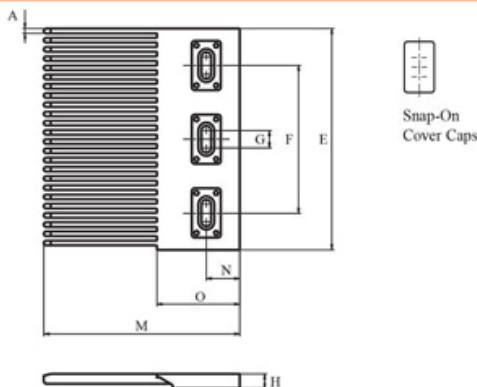

ESTEIRA MODULAR PLÁSTICA

LIGHT EP RIB C

Passo = 38,1mm

ENGRENAGENS

Material: Nylon PA 6/PA66

Dentes	Diâmetro Primitivo
9	111,4 mm
10	123,3 mm
12	147,2 mm

Consultar a Sampla para furações disponíveis.

Referência:	7520
Tipo:	Superfície fechada
Passo:	38,1mm
Material:	Polipropileno
Cor:	Cinza
* Largura (mm):	102 - 152 - 254 - 305 - 355 - 406 - 458 - 509 - 559 - 610 ... 2440 (96,1")

* Consultar a Sampla para outras larguras disponíveis.

Pente de Transferência

EP Tipo 2

Referência:	7067
Material:	POM LF Marrom

SAMPLA DO BRASIL IND. COM. CORREIAS LTDA

Rod. Pedro Eroles SP 88 Km 33, 930 - Caputera - Arujá - SP / Cep 07434-090