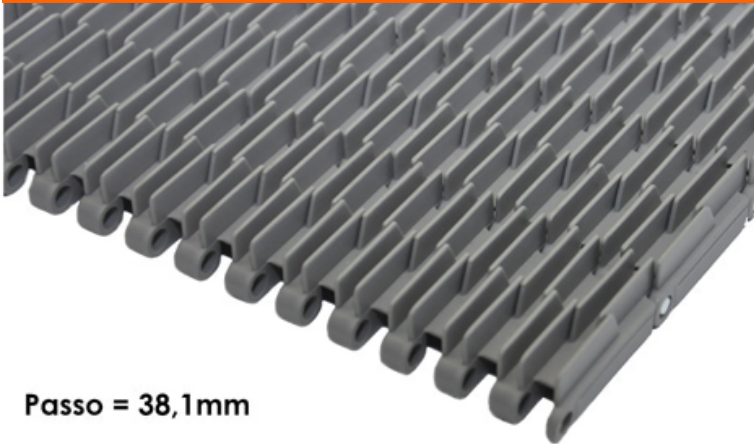

ESTEIRA MODULAR PLÁSTICA

LIGHT EP RIB C

Passo = 38,1mm

ENGRENAGENS

Material: Nylon PA 6/PA66

Dentes	Diâmetro Primitivo
9	111,4 mm
10	123,3 mm
12	147,2 mm

Consultar a Sampla para furações disponíveis.

Referência:	7520
Tipo:	Superfície fechada
Passo:	38,1mm
Material:	Polipropileno
Cor:	Cinza
* Largura (mm):	102 - 152 - 254 - 305 - 355 - 406 - 458 - 509 - 559 - 610 ... 2440 (96,1")

* Consultar a Sampla para outras larguras disponíveis.

Pente de Transferência

EP Tipo 2

Referência:	7067
Material:	POM LF Marrom

SAMPLA DO BRASIL IND. COM. CORREIAS LTDA

Rod. Pedro Eroles SP 88 Km 33, 930 - Caputera - Arujá - SP / Cep 07434-090