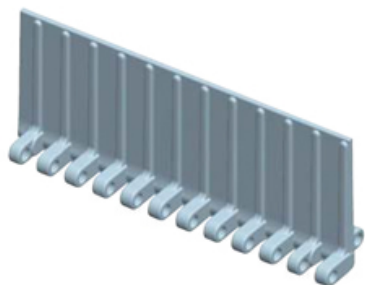

## SNB M2 34% ABERTA

Passo = 25,4mm

<b>Referência:</b>	7510 (PE)/ 7522 (PP)/ 7515 (POM)
<b>Tipo:</b>	Superfície 34% aberta
<b>Passo:</b>	25,4 mm
<b>Material:</b>	Polietileno/ Polipropileno/ Poliacetal
<b>Cor:</b>	Natural/ Branca/ Azul
<b>* Largura (mm):</b>	76 - 152 - 228 - 304 - 379 - 456 - 532 - 608... 3040
<b>* Consultar a Sampla para outras larguras disponíveis.</b>	

## ENGRENAGENS

Material: Nylon PA 6/PA66

Dentes	Diâmetro Primitivo
10	82,2 mm
12	98,1 mm
18	146,3 mm
19	154,3 mm
20	162,4 mm

Consultar a Sampla para furações disponíveis.

## Talisca SNB M2

<b>Altura:</b>	1", 2" e 3"
<b>Passo:</b>	25,4 mm
<b>Material:</b>	PP cor cinza

## Rolete: Ø12 x 5,5 mm

Dimensões		
<b>A mínimo:</b>	<b>mm:</b> 50,8	<b>in:</b> 2,0"
<b>Material:</b>	Poliacetal	

**SAMPLA DO BRASIL IND. COM. CORREIAS LTDA**

Rod. Pedro Eroles SP 88 Km 33, 930 - Caputera - Arujá - SP / Cep 07434-090