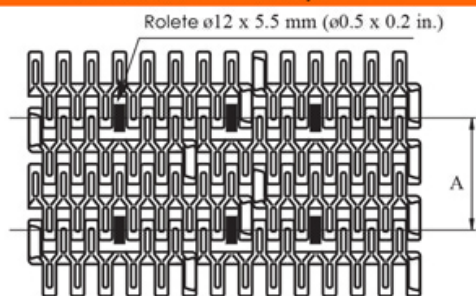

## SNB M2 34% ABERTA

Passo = 25,4mm

<b>Referência:</b>	7510 (PE)/ 7522 (PP)/ 7515 (POM)
<b>Tipo:</b>	Superfície 34% aberta
<b>Passo:</b>	25,4 mm
<b>Material:</b>	Polietileno/ Polipropileno/ Poliacetal
<b>Cor:</b>	Natural/ Branca/ Azul
<b>* Largura (mm):</b>	76 - 152 - 228 - 304 - 379 - 456 - 532 - 608... 3040
<b>* Consultar a Sampla para outras larguras disponíveis.</b>	

## ENGRENAGENS

Material: Nylon PA 6/PA66

Dentes	Diâmetro Primitivo
10	82,2 mm
12	98,1 mm
18	146,3 mm
19	154,3 mm
20	162,4 mm

Consultar a Sampla para furações disponíveis.

## Talisca SNB M2

<b>Altura:</b>	1", 2" e 3"
<b>Passo:</b>	25,4 mm
<b>Material:</b>	PP cor cinza

## Rolete: Ø12 x 5,5 mm

Dimensões		
<b>A mínimo:</b>	<b>mm:</b> 50,8	<b>in:</b> 2,0"
<b>Material:</b>	Poliacetal	

**SAMPLA DO BRASIL IND. COM. CORREIAS LTDA**

Rod. Pedro Eroles SP 88 Km 33, 930 - Caputera - Arujá - SP / Cep 07434-090