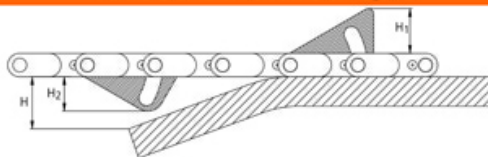

ESTEIRA MODULAR PLÁSTICA

QNB FECHADA

Passo = 25,4 mm

ENGRENAGENS

Material: Nylon PA 6/PA66

Dentes	Diâmetro Primitivo
12	98,1 mm
15	122,2 mm
18	146,3 mm
19	154,3 mm

Consultar a Sampla para furações disponíveis.

Referência:	7544 (PP) 7507N (POM)
Tipo:	Superfície fechada
Passo:	25,4mm
Material:	Polipropileno / Poliacetal - POM
Cor:	Azul
Movimentação:	Reta
* Largura (mm):	38 - 51 - 76 - 152 - 228 - 304 - 379 - 455 - 531 - 607 - 683 - 759 - 835 ... 3036
* Consultar a Sampla para outras larguras disponíveis.	

Módulo QNB Emborrachado

Referência:	7343
Tipo:	Superfície fechada
Passo:	25,4mm
Material:	PP azul com borracha

Talisca Dinâmica QNB

Referência:	7298
Altura:	17mm
Passo:	25,4mm
Material:	PE HUMW-1000 Branco