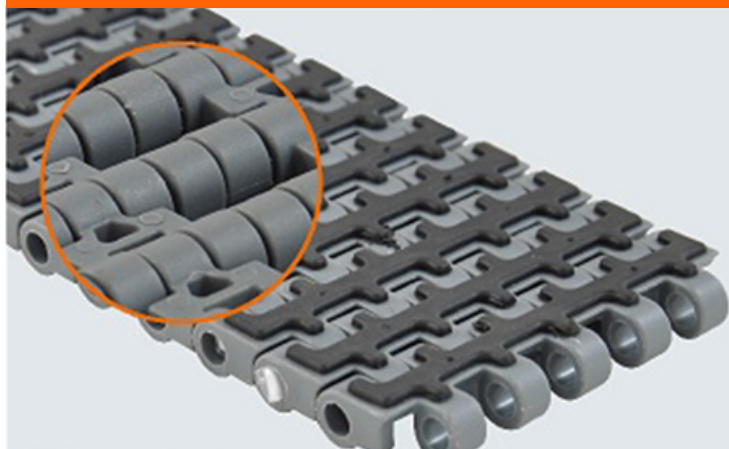

ESTEIRA MODULAR PLÁSTICA

M QNB EMBORRACHADA

Passo = 12,7 mm

ENGRENAGENS

Material: Nylon PA 6/PA66

Dentes	Diâmetro Primitivo
10	41,8 mm
19	78,5 mm
28	115,4 mm
38	156,4 mm

Consultar a Sampla para furações disponíveis.

Referência:

Sampla 7252

Tipo:

Fechada

Passo:

12,7mm

Material:

Polipropileno com borracha