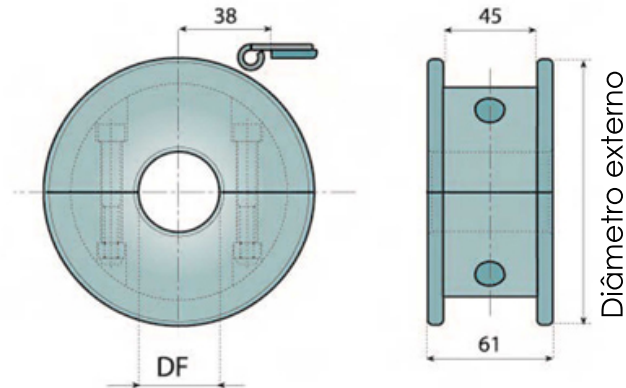

# POLIA DE RETORNO PARA CORRENTES

**POLIA DE RETORNO USINADA  
(PARA CORRENTES 820, 831, LBP831)**

**POLIA DE RETORNO USINADA BI PARTIDA**

**POLIA DE RETORNO USINADA**

Z	mm	DF mm
17	104	25/30/35/40
19	117	25/30/35/40
21	129	25/30/35/40
23	142	25/30/35/40
25	154	25/30/35/40
27	166,8	25/30/35/40
29	178,5	25/30/35/40

Z	mm	DF mm
17	104	25/30/35/40
19	117	25/30/35/40
21	129	25/30/35/40
23	142	25/30/35/40
25	154	25/30/35/40
27	166,8	25/30/35/40
29	178,5	25/30/35/40

**CONSULTAR A SAMPLA PARA MATERIAIS DISPONÍVEIS**

**SAMPLA DO BRASIL IND. E COM. DE CORREIAS LTDA**