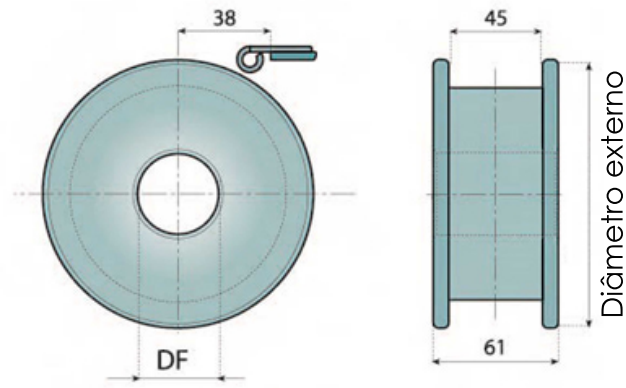

# POLIA DE RETORNO PARA CORRENTES

**POLIA DE RETORNO USINADA  
(PARA CORRENTES 820, 831, LBP831)**

**POLIA DE RETORNO USINADA BI PARTIDA**

**POLIA DE RETORNO USINADA**

Z	mm	DF mm
17	104	25/30/35/40
19	117	25/30/35/40
21	129	25/30/35/40
23	142	25/30/35/40
25	154	25/30/35/40
27	166,8	25/30/35/40
29	178,5	25/30/35/40

Z	mm	DF mm
17	104	25/30/35/40
19	117	25/30/35/40
21	129	25/30/35/40
23	142	25/30/35/40
25	154	25/30/35/40
27	166,8	25/30/35/40
29	178,5	25/30/35/40

**CONSULTAR A SAMPLA PARA MATERIAIS DISPONÍVEIS**

**SAMPLA DO BRASIL IND. E COM. DE CORREIAS LTDA**