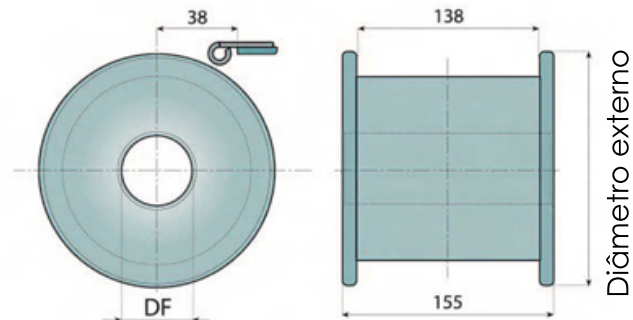

# POLIA DE RETORNO PARA CORRENTES

**POLIA DE RETORNO USINADA  
(PARA CORRENTES 821, LBP821)**

**POLIA DE RETORNO USINADA BI PARTIDA**

**POLIA DE RETORNO USINADA**

Z	mm	DF mm
19	117	25/30/35/40
21	129	25/30/35/40
23	142	25/30/35/40
25	154	25/30/35/40

Z	mm	DF mm
19	117	25/30/35/40
21	129	25/30/35/40
23	142	25/30/35/40
25	154	25/30/35/40

CONSULTAR A SAMPLA PARA MATERIAIS DISPONÍVEIS

**SAMPLA DO BRASIL IND. E COM. DE CORREIAS LTDA**

Rodovia Pedro Eroles, SP 88, KM 33, 930 - Bairro Caputera - Arujá - SP | CEP 07434-090  
Tel.: (11) 2144-4500 - Fax: 2144-4550 | vendas@sampla.com.br | www.sampla.com.br