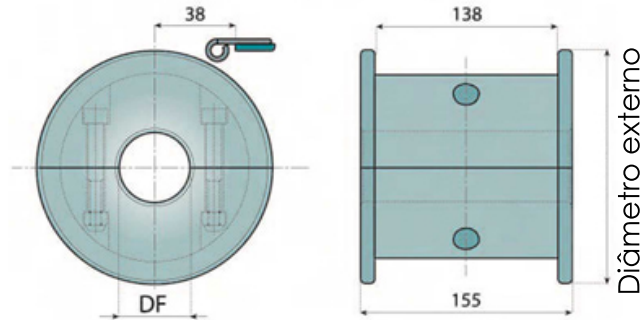

# POLIA DE RETORNO PARA CORRENTES

**POLIA DE RETORNO USINADA  
(PARA CORRENTES 821, LBP821)**

**POLIA DE RETORNO USINADA BI PARTIDA**

**POLIA DE RETORNO USINADA**

Z	mm	DF mm
19	117	25/30/35/40
21	129	25/30/35/40
23	142	25/30/35/40
25	154	25/30/35/40

Z	mm	DF mm
19	117	25/30/35/40
21	129	25/30/35/40
23	142	25/30/35/40
25	154	25/30/35/40

CONSULTAR A SAMPLA PARA MATERIAIS DISPONÍVEIS

**SAMPLA DO BRASIL IND. E COM. DE CORREIAS LTDA**

Rodovia Pedro Eroles, SP 88, KM 33, 930 - Bairro Caputera - Arujá - SP | CEP 07434-090  
Tel.: (11) 2144-4500 - Fax: 2144-4550 | vendas@sampla.com.br | www.sampla.com.br