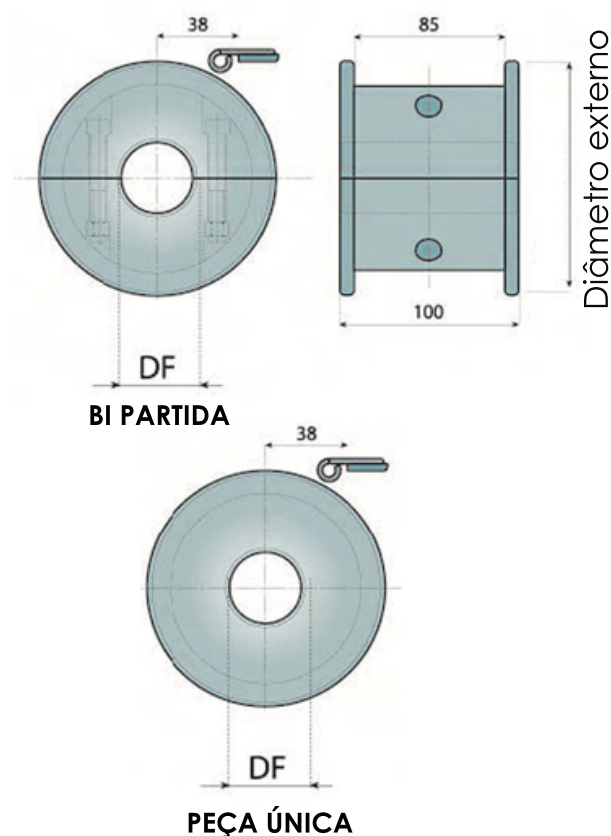

# POLIA DE RETORNO PARA CORRENTES

**POLIA DE RETORNO USINADA  
(PARA CORRENTES 802/805)**

Z	mm	DF mm
19	117	25/30/35/40
21	129	25/30/35/40
23	142	25/30/35/40
25	154	25/30/35/40
27	166,8	25/30/35/40
29	178,5	25/30/35/40