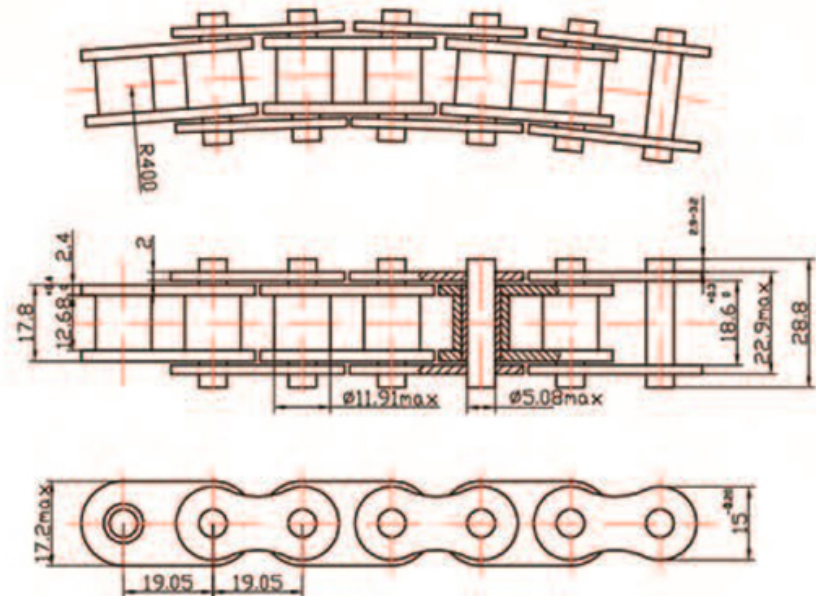

CORRENTE MODULAR PLÁSTICA

1873 CORRENTE BASE

PASSO 19,5mm (3/4")

Material: aço carbono ou aço inoxidável

SAMPLA DO BRASIL IND. E COM. DE CORREIAS LTDA

Rodovia Pedro Eroles, SP 88, KM 33, 930 - Bairro Caputera - Arujá - SP | CEP 07434-090
Tel.: (11) 2144-4500 - Fax: 2144-4550 | vendas@sampla.com.br | www.sampla.com.br