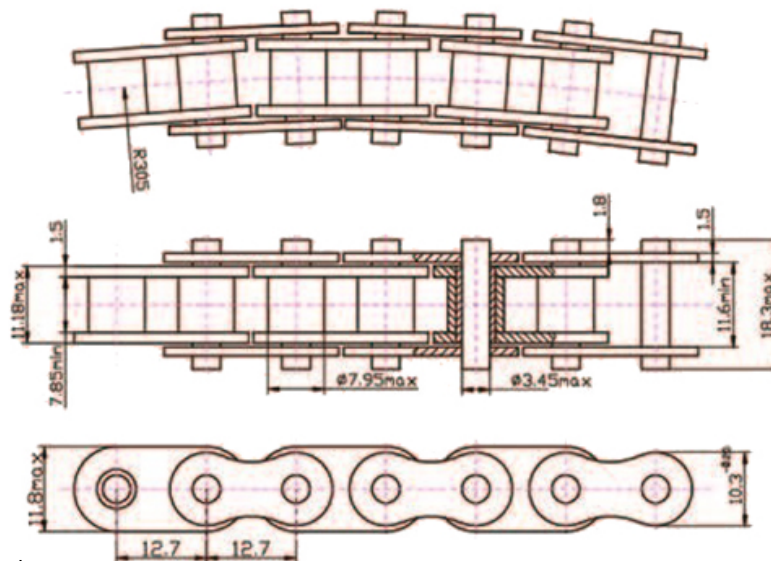

CORRENTE MODULAR PLÁSTICA

1843 CORRENTE BASE

CORRENTE BASE PASSO 12,7mm (1/2")

Material: aço carbono ou aço inoxidável

SAMPLA DO BRASIL IND. E COM. DE CORREIAS LTDA

Rodovia Pedro Eroles, SP 88, KM 33, 930 - Bairro Caputera - Arujá - SP | CEP 07434-090
Tel.: (11) 2144-4500 - Fax: 2144-4550 | vendas@sampla.com.br | www.sampla.com.br