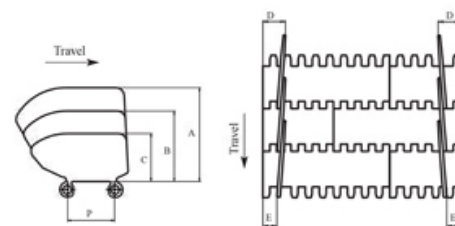

ESTEIRA MODULAR PLÁSTICA

MPB Fechada

Passo = 50,8 mm

Referência:	7504 (POM)/ 7514 (PE)/ 7526 (PP)
Tipo:	Superfície fechada
Passo:	50,8 mm
Material:	Poliacetal/ Polietileno/ Polipropileno
Cor:	Branca
* Largura (mm):	151 - 184 - 268 - 302 - 335 - 402 - 418 - 452 - 486 - 503 - 553 - 569 - 603 ... 2512
* Consultar a Sampla para outras larguras disponíveis.	

ENGRENAGENS

Material: Nylon PA 6/PA66

Dentes	Diâmetro Primitivo
6	101,6 mm
8	132,8 mm
10	164,4 mm
12	196,3 mm

Consultar a Sampla para furações disponíveis.

Talisco Reta

Altura:	1", 2", 3", 4" e 6"
Passo:	50,8mm
Material:	PP/PE/POM
Cor:	Branca

Talisco Curva

Altura:	1", 2", 3", 4" e 6"
Passo:	50,8mm
Material:	PP/PE/POM
Cor:	Branca

Aba Lateral

Altura:	2", 3" e 4"
Passo:	50,8mm
Material:	PP
Cor:	Branca

SAMPLA DO BRASIL IND. COM. CORREIAS LTDA

Rod. Pedro Eroles SP 88 Km 33, 930 - Caputera - Arujá - SP / Cep 07434-090