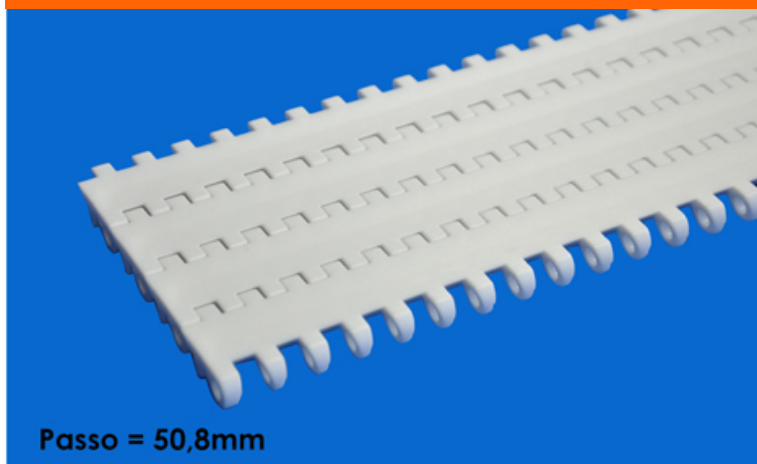

ESTEIRA MODULAR PLÁSTICA

MPB Elo Único

Passo = 50,8mm

ENGRENAGENS

Material: Nylon PA 6/PA66

Dentes	Diâmetro Primitivo
6	101,6 mm
8	132,8 mm
10	164,4 mm
12	196,3 mm

Consultar a Sampla para furações disponíveis.

Referência:	7502 (POM)/ 7512 (PE)/ 7517 (PP)
Tipo:	Superfície fechada
Passo:	50,8 mm
Material:	Poliacetal/ Polietileno/ Polipropileno
Cor:	Branca
* Largura (mm):	452 - 503 e 603
* Consultar a Sampla para outras larguras disponíveis.	

Talisco Reto

Altura:	1", 2", 3", 4" e 6"
Passo:	50,8mm
Material:	PP/PE/POM
Cor:	Branca

Talisco Curva

Altura:	1", 2", 3", 4" e 6"
Passo:	50,8mm
Material:	PP/PE/POM
Cor:	Branca

Aba Lateral

Altura:	2", 3" e 4"
Passo:	50,8mm
Material:	PP
Cor:	Branca