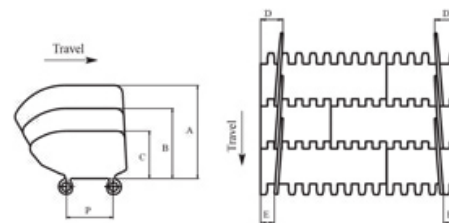

Referência:	7502 (POM)/ 7512 (PE)/ 7517 (PP)
Tipo:	Superfície fechada
Passo:	50,8 mm
Material:	Poliacetal/ Polietileno/ Polipropileno
Cor:	Branca
* Largura (mm):	452 - 503 e 603
* Consultar a Sampla para outras larguras disponíveis.	

Talisco Reto

Altura:	1", 2", 3", 4" e 6"
Passo:	50,8mm
Material:	PP/PE/POM
Cor:	Branca

Talisco Curva

Altura:	1", 2", 3", 4" e 6"
Passo:	50,8mm
Material:	PP/PE/POM
Cor:	Branca

Aba Lateral

Altura:	2", 3" e 4"
Passo:	50,8mm
Material:	PP
Cor:	Branca