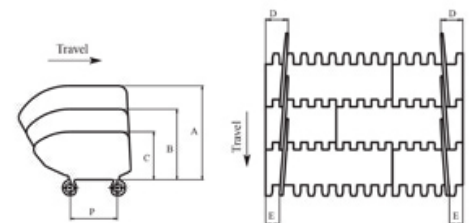

Referência:	7527
Tipo:	Superfície aberta 18%
Passo:	50,8 mm
Material:	Poliacetal/ Polipropileno/ Polietileno
Cor:	Branca
* Largura (mm):	151 - 184 - 268 - 302 - 335 - 402 - 418 - 452 - 486 - 503 - 553 - 569 - 603 ... 2512

* Consultar a Sampla para outras larguras disponíveis.

Talisco Reto

Altura:	1", 2", 3", 4" e 6"
Passo:	50,8mm
Material:	PP/PE/POM
Cor:	Branca

Talisco Curva

Altura:	1", 2", 3", 4" e 6"
Passo:	50,8mm
Material:	PP/PE/POM
Cor:	Branca

Aba Lateral

Altura:	2", 3" e 4"
Passo:	50,8mm
Material:	PP
Cor:	Branca

SAMPLA DO BRASIL IND. COM. CORREIAS LTDA

Rod. Pedro Eroles SP 88 Km 33, 930 - Caputera - Arujá - SP / Cep 07434-090

Fone: +55 11 2144-4500 Fax: +55 11 2144-4550