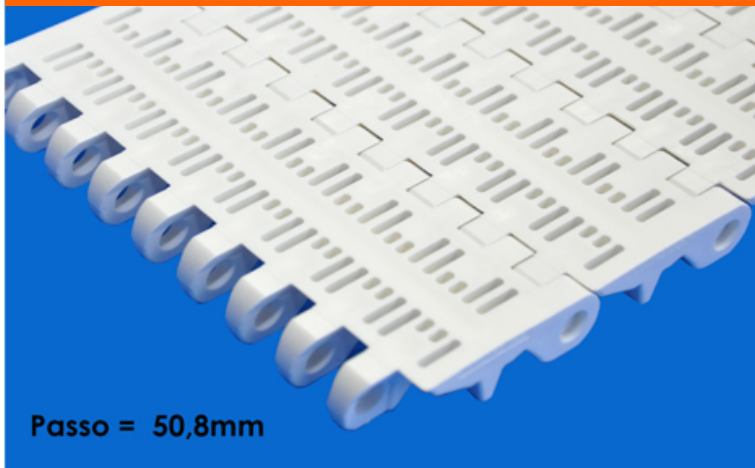

ESTEIRA MODULAR PLÁSTICA

MPB 18% Aberta

Passo = 50,8mm

ENGRENAGENS

Material: Nylon PA 6/PA66

Dentes	Diâmetro Primitivo
6	101,6 mm
8	132,8 mm
10	164,4 mm
12	196,3 mm

Consultar a Sampla para furações disponíveis.

Referência:	7527
Tipo:	Superfície aberta 18%
Passo:	50,8 mm
Material:	Poliacetal/ Polipropileno/ Polietileno
Cor:	Branca
* Largura (mm):	151 - 184 - 268 - 302 - 335 - 402 - 418 - 452 - 486 - 503 - 553 - 569 - 603 ... 2512

* Consultar a Sampla para outras larguras disponíveis.

Talisco Reto

Altura:	1", 2", 3", 4" e 6"
Passo:	50,8mm
Material:	PP/PE/POM
Cor:	Branca

Talisco Curva

Altura:	1", 2", 3", 4" e 6"
Passo:	50,8mm
Material:	PP/PE/POM
Cor:	Branca

Aba Lateral

Altura:	2", 3" e 4"
Passo:	50,8mm
Material:	PP
Cor:	Branca

SAMPLA DO BRASIL IND. COM. CORREIAS LTDA

Rod. Pedro Eroles SP 88 Km 33, 930 - Caputera - Arujá - SP / Cep 07434-090

Fone: +55 11 2144-4500 Fax: +55 11 2144-4550