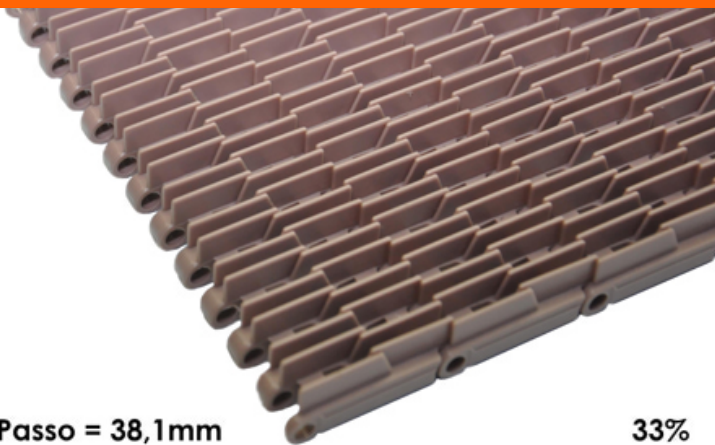

ESTEIRA MODULAR PLÁSTICA

LIGHT EP RIB 33%

Passo = 38,1mm

33%

ENGRENAGENS

Material: Nylon PA 6/PA66

Dentes

Diâmetro Primitivo

9

111,4 mm

10

123,3 mm

12

147,2 mm

Consultar a Sampla para furações disponíveis.

Referência:	7519
Tipo:	Superfície 33% aberta
Passo:	38,1mm
Material:	Poliamida LF
Cor:	Marrom
* Largura (mm):	102 - 152 - 254 - 305 - 355 - 406 - 458 - 509 - 559 - 610 ... 2440 (96,1")

* Consultar a Sampla para outras larguras disponíveis.

Pente de Transferência

EP Tipo 2

Referência:

7067

Material:

POM LF Marrom

SAMPLA DO BRASIL IND. COM. CORREIAS LTDA