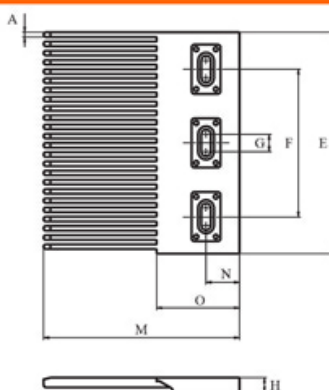

ESTEIRA MODULAR PLÁSTICA

LIGHT EP RIB 33%

Passo = 38,1mm

33%

ENGRENAGENS

Material: Nylon PA 6/PA66

Dentes

Diâmetro Primitivo

9

111,4 mm

10

123,3 mm

12

147,2 mm

Consultar a Sampla para furações disponíveis.

Referência:	7519
Tipo:	Superfície 33% aberta
Passo:	38,1mm
Material:	Poliamida LF
Cor:	Marrom
* Largura (mm):	102 - 152 - 254 - 305 - 355 - 406 - 458 - 509 - 559 - 610 ... 2440 (96,1")

* Consultar a Sampla para outras larguras disponíveis.

Pente de Transferência

EP Tipo 2

Referência:

7067

Material:

POM LF Marrom

SAMPLA DO BRASIL IND. COM. CORREIAS LTDA