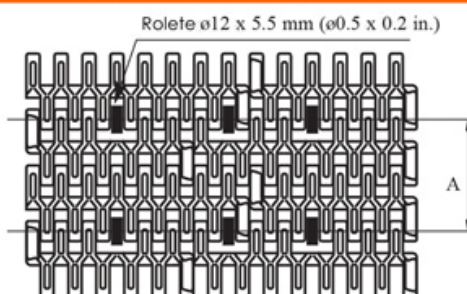

ESTEIRA MODULAR PLÁSTICA

SNB M2 34% RIB

Passo = 25,4 mm

Referência:	7516 (PP)
Tipo:	Superfície 34% aberta
Passo:	25,4mm
Material:	Polipropileno
Cor:	Cinza
* Largura (mm):	76 - 152 - 228 - 304 - 379 - 456 - 532 - 608... 3040

* Consultar a Sampla para outras larguras disponíveis.

ENGRENAGENS

Material: Nylon PA 6/PA66

Dentes	Diâmetro Primitivo
10	82,2 mm
12	98,1 mm
18	146,3 mm
19	154,3 mm
20	162,4 mm

Consultar a Sampla para furações disponíveis.

Talisca SNB M2

Rolete: Ø12 x 5,5 mm

Pente de transferência

Altura:	1", 2" e 3"
Passo:	25,4 mm
Material:	PP cor cinza

Dimensões		
A mínimo:	mm: 50,8	in: 2,0"
Material:	Poliacetel	

SNB M2 Tipo 2 - K600	
Referência:	MRE7225
Material:	Poliacetel