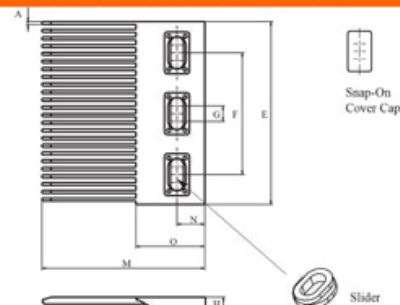

* Consultar a Sampla para outras larguras disponíveis.

ENGRENAGENS

Material: Nylon PA 6/PA66

Dentes	Diâmetro Primitivo
10	82,2 mm
12	98,1 mm
18	146,3 mm
19	154,3 mm
20	162,4 mm

Consultar a Sampla para furações disponíveis.

Talisca SNB M2

Rolete: Ø12 x 5,5 mm

Pente de transferência

Altura:	1", 2" e 3"
Passo:	25,4 mm
Material:	PP cor cinza

Dimensões		
A mínimo:	mm: 50,8	in: 2,0"
Material:	Poliacetel	

SNB M2 Tipo 2 - K600	
Referência:	MRE7225
Material:	Poliacetel