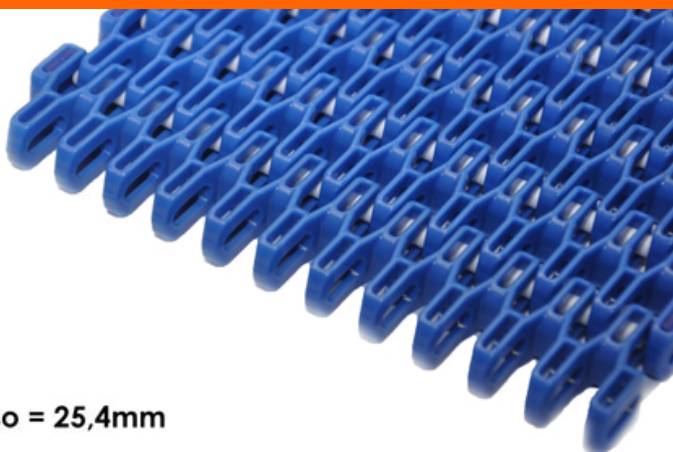

ESTEIRA MODULAR PLÁSTICA

FLEX L

Passo = 25,4mm

ENGRENAGENS

Material: Nylon PA 6/PA66

Dentes	Diâmetro Primitivo
9	74,3 mm
12	98,1 mm
15	122,2 mm
18	146,3 mm
19	154,3 mm

Consultar a Sampla para furações disponíveis.

Referência:	7508 (PP)
Tipo:	Superfície 55% aberta
Passo:	25,4 mm
Material:	Polipropileno/ Poliacetal
Raio:	2,3 x Largura da esteira
* Largura (mm):	76 - 152 - 228 - 304 - 379 - 456 - 532 - 608 - 684 - 760 - 836 - 912 - 989 ... 1065

* Consultar a Sampla para outras larguras disponíveis.

Roletes

Ø (mm)

17 x 5,5 17 x 17 17 x 30

Dimensões

A mínimo: mm: 50,8 in: 2,0"

OR TAB

Placa de Desgaste