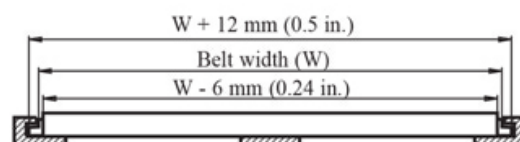

Referência:	7508 (PP)
Tipo:	Superfície 55% aberta
Passo:	25,4 mm
Material:	Polipropileno/ Poliacetal
Raio:	2,3 x Largura da esteira
* Largura (mm):	76 - 152 - 228 - 304 - 379 - 456 - 532 - 608 - 684 - 760 - 836 - 912 - 989 ... 1065

* Consultar a Sampla para outras larguras disponíveis.

Roletes

Ø (mm)

17 x 5,5 17 x 17 17 x 30

Dimensões

A mínimo: mm: 50,8 in: 2,0"

OR TAB

Placa de Desgaste