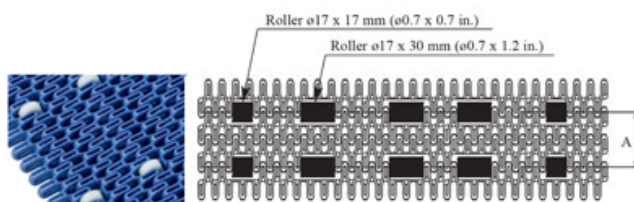

ESTEIRA MODULAR PLÁSTICA

FLEX L

Passo = 25,4mm

ENGRENAGENS

Material: Nylon PA 6/PA66

Dentes	Diâmetro Primitivo
9	74,3 mm
12	98,1 mm
15	122,2 mm
18	146,3 mm
19	154,3 mm

Consultar a Sampla para furações disponíveis.

Referência:	7508 (PP)
Tipo:	Superfície 55% aberta
Passo:	25,4 mm
Material:	Polipropileno/ Poliacetal
Raio:	2,3 x Largura da esteira
* Largura (mm):	76 - 152 - 228 - 304 - 379 - 456 - 532 - 608 - 684 - 760 - 836 - 912 - 989 ... 1065

* Consultar a Sampla para outras larguras disponíveis.

Roletes

Ø (mm)

17 x 5,5 17 x 17 17 x 30

Dimensões

A mínimo: mm: 50,8 in: 2,0"

OR TAB

Placa de Desgaste