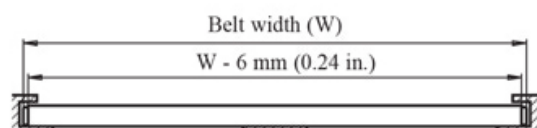

Referência:	7508 (PP)
Tipo:	Superfície 55% aberta
Passo:	25,4 mm
Material:	Polipropileno/ Poliacetal
Raio:	2,3 x Largura da esteira
* Largura (mm):	76 - 152 - 228 - 304 - 379 - 456 - 532 - 608 - 684 - 760 - 836 - 912 - 989 ... 1065

* Consultar a Sampla para outras larguras disponíveis.

Roletes

Ø (mm)

17 x 5,5 17 x 17 17 x 30

Dimensões

A mínimo: mm: 50,8 in: 2,0"

OR TAB

Placa de Desgaste