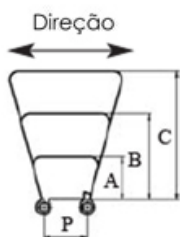

ESTEIRA MODULAR PLÁSTICA

CNB

Fechada
Passo = 25,4 mm

Abertura de 18%

ENGRENAGENS

Material: Nylon PA 6/PA66

Dentes	Diâmetro Primitivo
10	82,2 mm
12	98,1 mm
15	122,2 mm
18	146,3 mm
19	154,3 mm

Consultar a Sampla para furações disponíveis.

Referência:	7505 (Fechada) 7506 (18% Aberta) 7523 (PE Fechada)
Tipo:	Superfície fechada e aberta
Passo:	25,4mm
Material:	Polipropileno/ Polietileno
Cor:	Branco/ Natural
Movimentação:	Reta
* Largura (mm):	76 - 152 - 228 - 304 - 379 - 455 - 531 - 607 - 683 - 759 ... 3036

* Consultar a Sampla para outras larguras disponíveis.

Aba Lateral CNB

Altura:	2" e 3"
Passo:	25,4mm
Material:	PP cor branca

Talisa CNB

Altura:	1", 2" e 3"
Passo:	25,4mm
Material:	PP cor branca

SAMPLA DO BRASIL IND. COM. CORREIAS LTDA