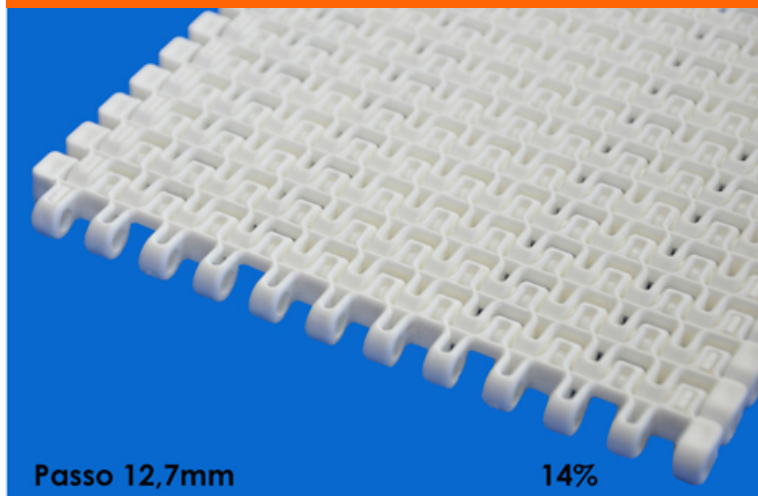

ESTEIRA MODULAR PLÁSTICA

M SNB M2

Passo 12,7mm

14%

ENGRENAGENS

Material: Nylon PA 6/PA66

Dentes	Diâmetro Primitivo
10	41,8 mm
19	78,5 mm
28	115,4 mm
38	156,4 mm

Consultar a Sampla para furações disponíveis.

Referência:	Sampla 7501
Tipo:	Aberta 14%
Passo:	12,7mm
Material:	Polipropileno
Cor:	Branca/ Azul
Movimentação:	Reta
* Largura (mm):	76 - 152 - 228 - 304 - 381 - 456 - 533 - 608 - 1670 ... 3042 (119,8")